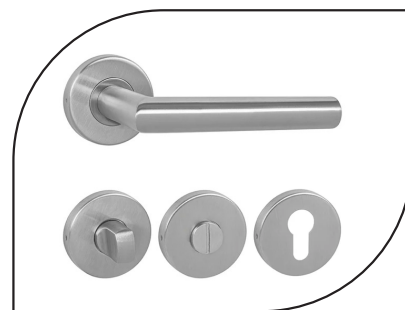

MP KOVÁNÍ
Klika FAVORIT
BB + WC zámek